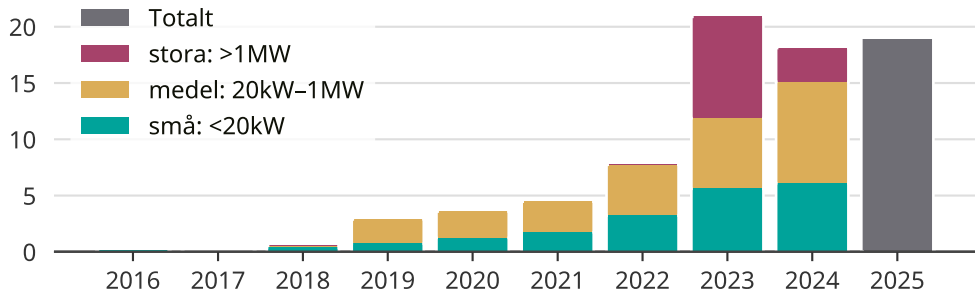

Så utvecklas solcellsinstallationerna i Skara kommun

Totalt installerad effekt per storleksklass.

Saknade staplar kan bero på statistiksekretess.