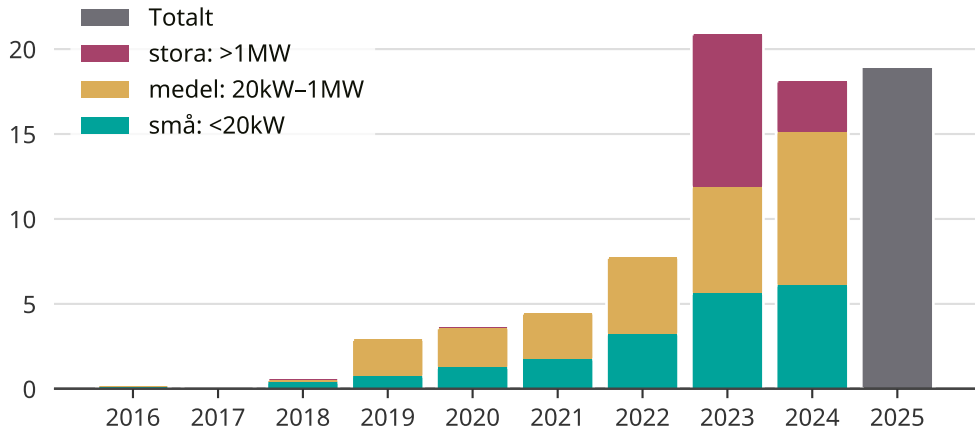

Så utvecklas solcellsinstallationerna i Skara kommun

Totalt installerad effekt per storleksklass.

Saknade staplar kan bero på statistiksekretess.