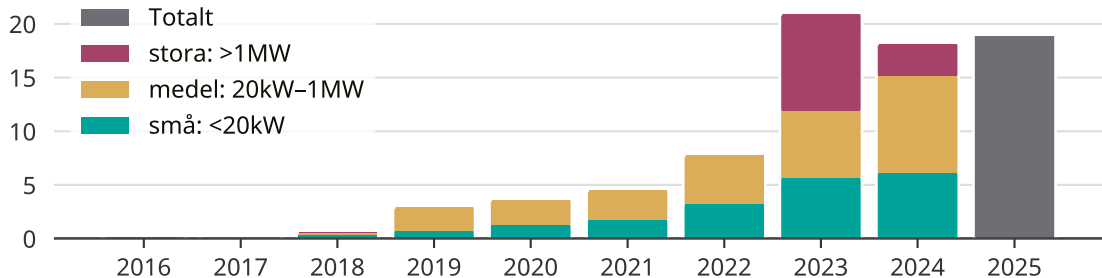

Så utvecklas solcellsinstallationerna i Skara kommun

Totalt installerad effekt per storleksklass.

Saknade staplar kan bero på statistiksekretess.