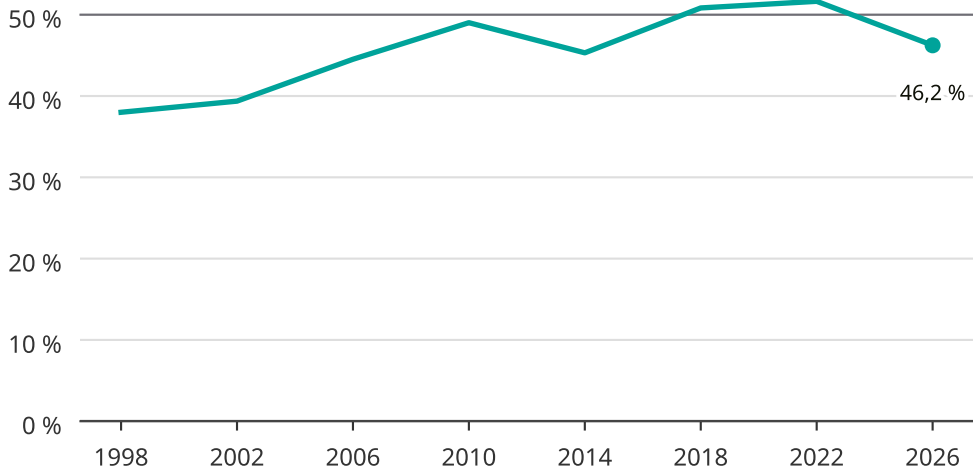

# Kvinnor som kandiderar

Andel per val till kommunfullmäktige i Vilhelmina

Källa: SCB/Valmyndigheten. För 2026 gäller det anmälda kandidater 2026-06-15.