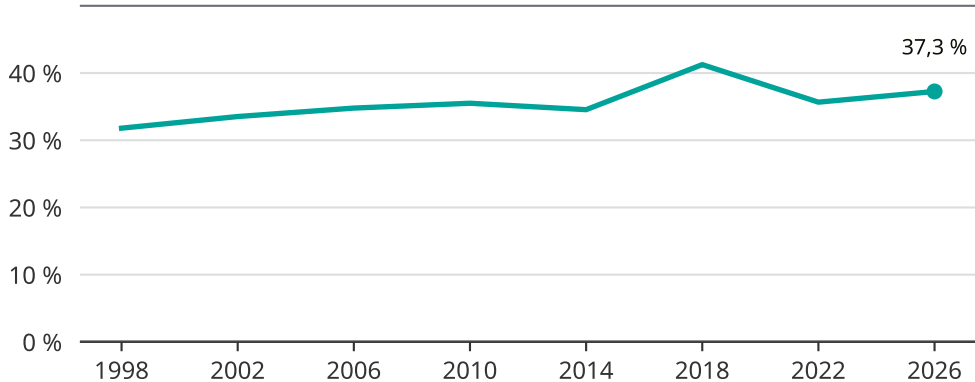

Kvinnor som kandiderar

Andel per val till kommunfullmäktige i Hultsfred

Källa: SCB/Valmyndigheten. För 2026 gäller det anmälda kandidater 2026-05-07.