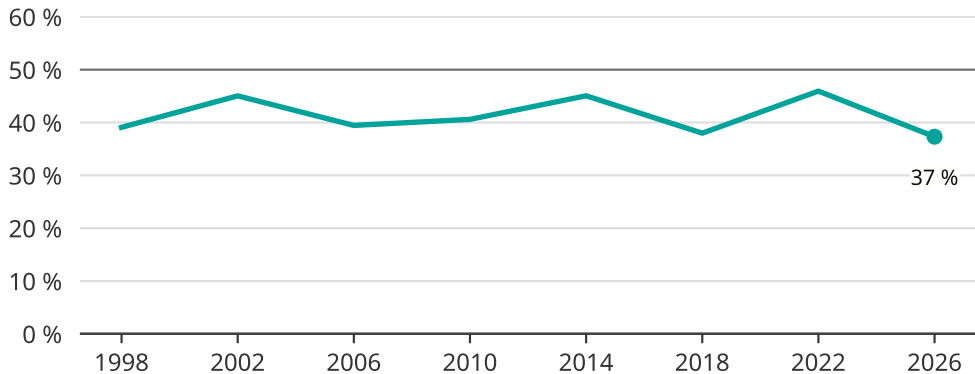

Kvinnor som kandiderar

Andel per val till kommunfullmäktige i Malå

Källa: SCB/Valmyndigheten. För 2026 gäller det anmälda kandidater 2026-04-10.