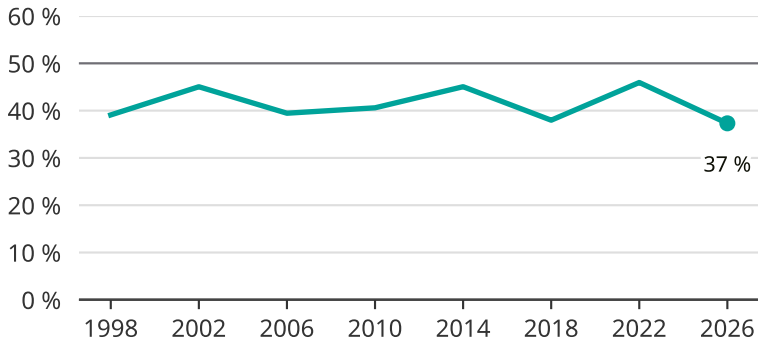

Kvinnor som kandiderar

Andel per val till kommunfullmäktige i Malå

Källa: SCB/Valmyndigheten. För 2026 gäller det anmälda kandidater 2026-04-10.