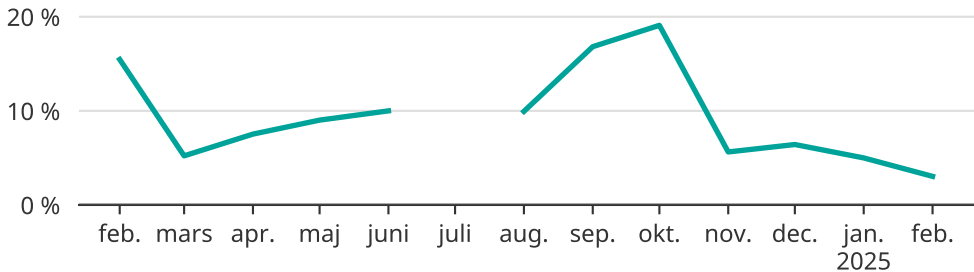

Andel försenade tåg i Munkedals kommun

Tåg som var minst fem minuter sena vid ankomst

Uppskattad andel, baserat på insamlad data från Trafikverket. En mindre andel ankomster kan saknas.

Data saknas för juli.