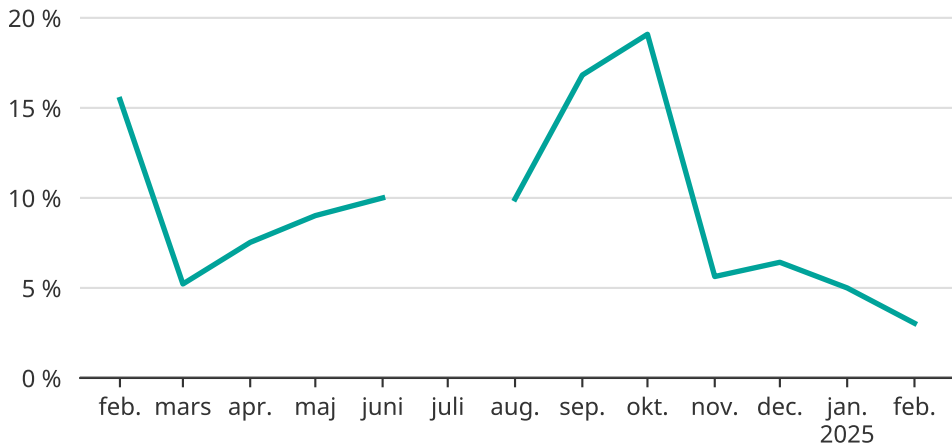

Andel försenade tåg i Munkedals kommun

Tåg som var minst fem minuter sena vid ankomst

Uppskattad andel, baserat på insamlad data från Trafikverket. En mindre andel ankomster kan saknas.

Data saknas för juli.