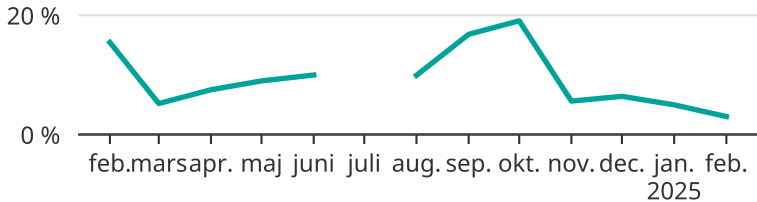

# Andel försenade tåg i Munkedals kommun

Tåg som var minst fem minuter sena vid ankomst

Uppskattad andel, baserat på insamlad data från Trafikverket. En mindre andel ankomster kan saknas. Data saknas för juli.