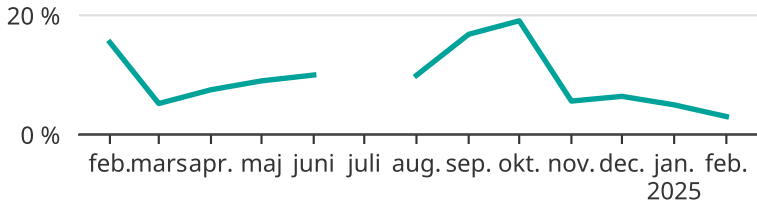

Andel försenade tåg i Munkedals kommun

Tåg som var minst fem minuter sena vid ankomst

Uppskattad andel, baserat på insamlad data från Trafikverket. En mindre andel ankomster kan saknas.

Data saknas för juli.