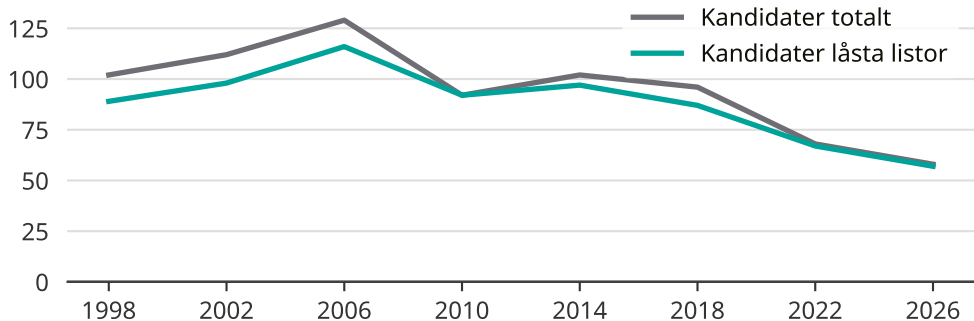

# Kandidater till kommunfullmäktige

Antal unika kandidater per val i Åsele kommun

Källa: SCB/Valmyndigheten. För 2026 gäller det anmälda kandidater 2026-05-07.