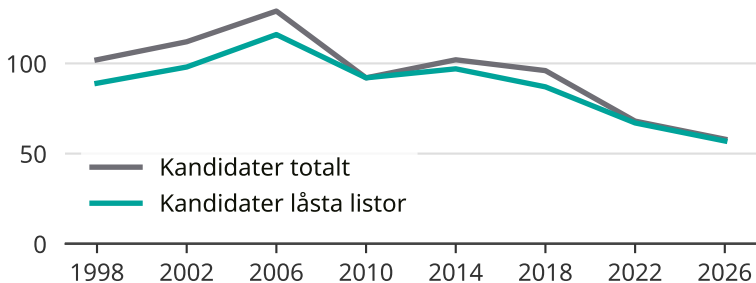

Kandidater till kommunfullmäktige

Antal unika kandidater per val i Åsele kommun

Källa: SCB/Valmyndigheten. För 2026 gäller det anmälda kandidater 2026-05-07.