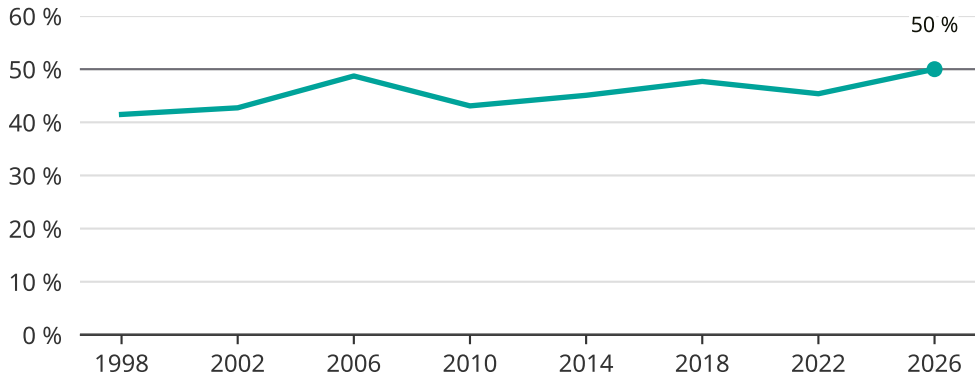

Kvinnor som kandiderar

Andel per val till kommunfullmäktige i Lilla Edet

Källa: SCB/Valmyndigheten. För 2026 gäller det anmälda kandidater 2026-04-10.