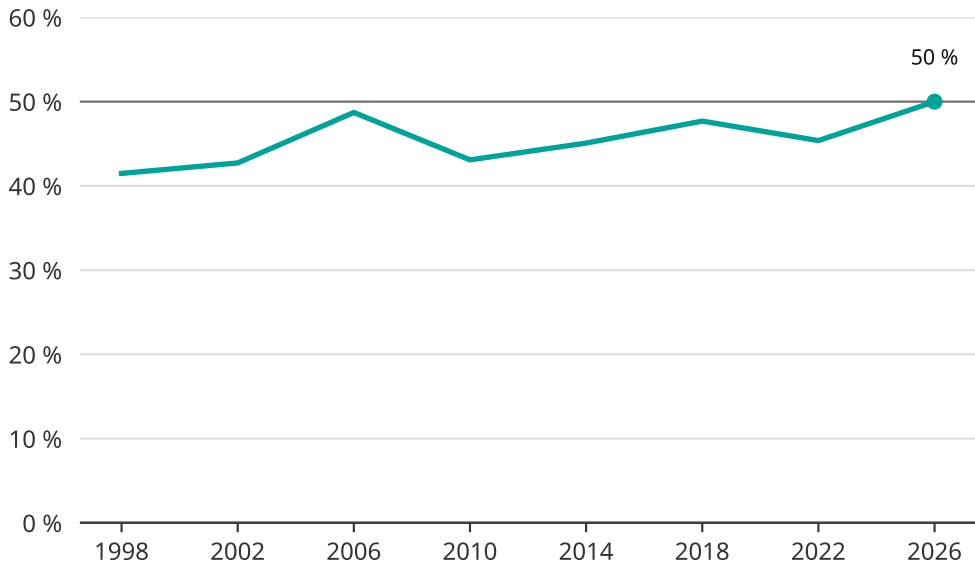

# Kvinnor som kandiderar

Andel per val till kommunfullmäktige i Lilla Edet

Källa: SCB/Valmyndigheten. För 2026 gäller det anmälda kandidater 2026-04-10.