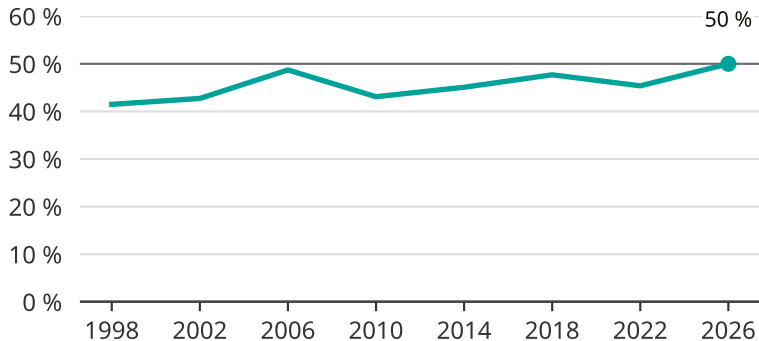

Kvinnor som kandiderar

Andel per val till kommunfullmäktige i Lilla Edet

Källa: SCB/Valmyndigheten. För 2026 gäller det anmälda kandidater 2026-04-10.