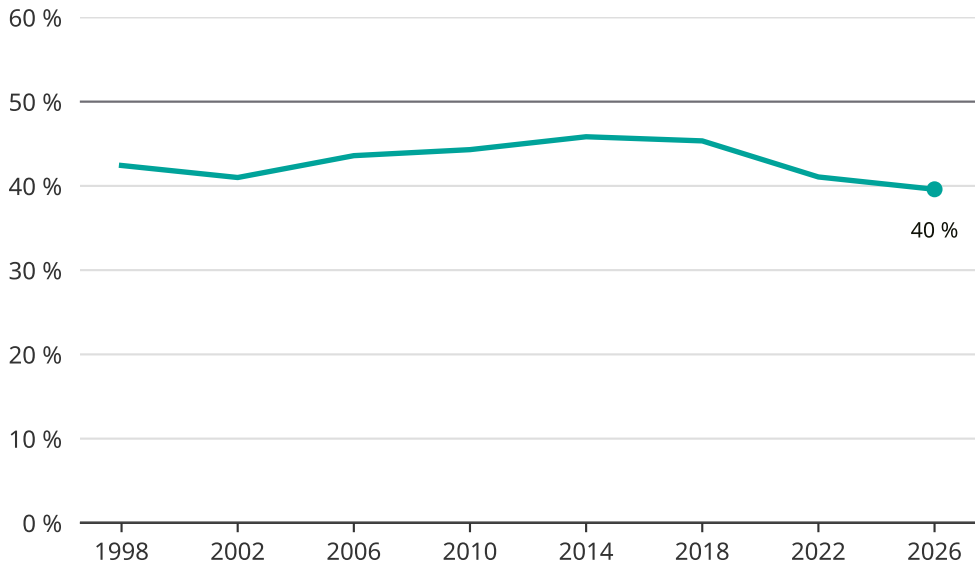

# Kvinnor som kandiderar

Andel per val till kommunfullmäktige i Hallsberg

Källa: SCB/Valmyndigheten. För 2026 gäller det anmälda kandidater 2026-04-10.