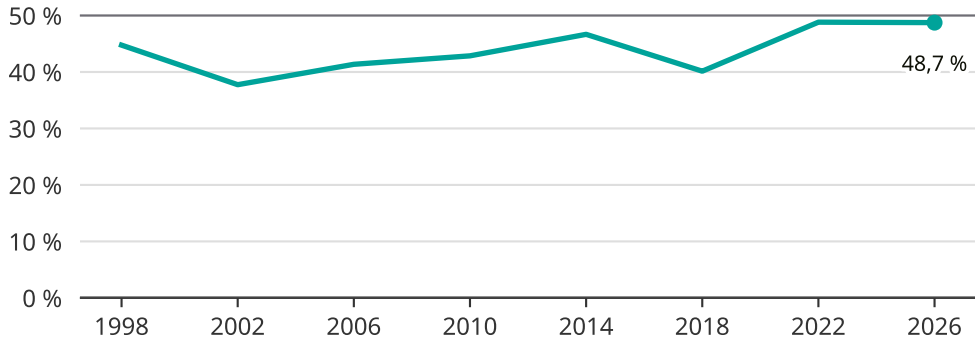

# Kvinnor som kandiderar

Andel per val till kommunfullmäktige i Mörbylånga

Källa: SCB/Valmyndigheten. För 2026 gäller det anmälda kandidater 2026-05-07.