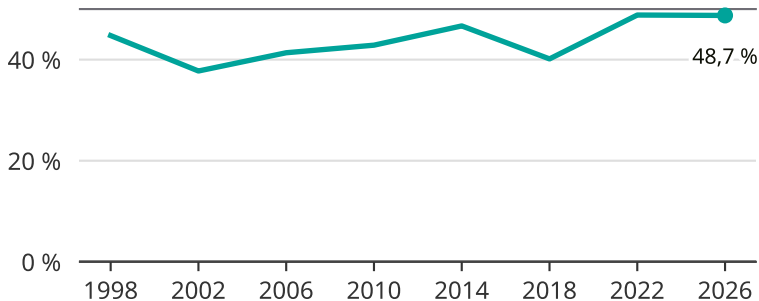

Kvinnor som kandiderar

Andel per val till kommunfullmäktige i Mörbylånga

Källa: SCB/Valmyndigheten. För 2026 gäller det anmälda kandidater 2026-05-07.