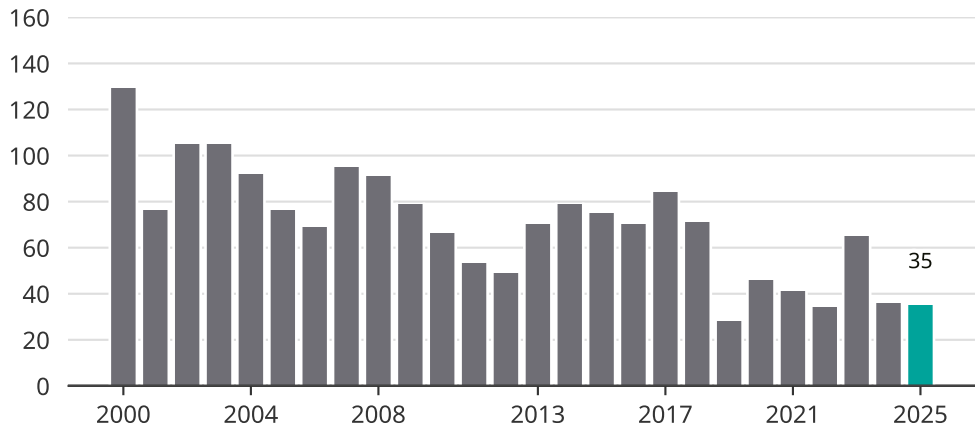

# Cykelstöder i Simrishamn 2000–2025

Källa: Brå. Observera att 2025 års siffror fortfarande är preliminära.