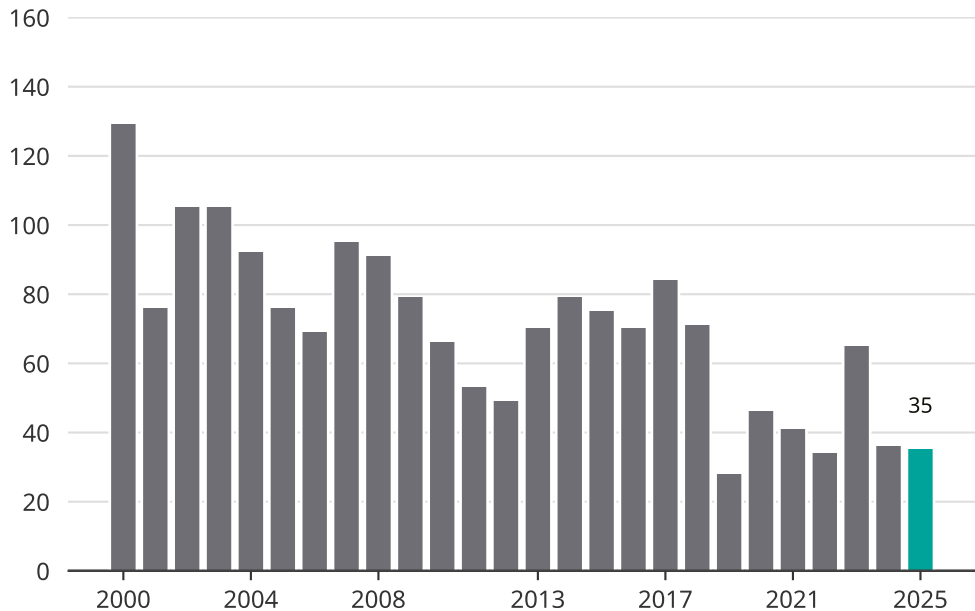

Cykelstöder i Simrishamn 2000–2025

Källa: Brå. Observera att 2025 års siffror fortfarande är preliminära.