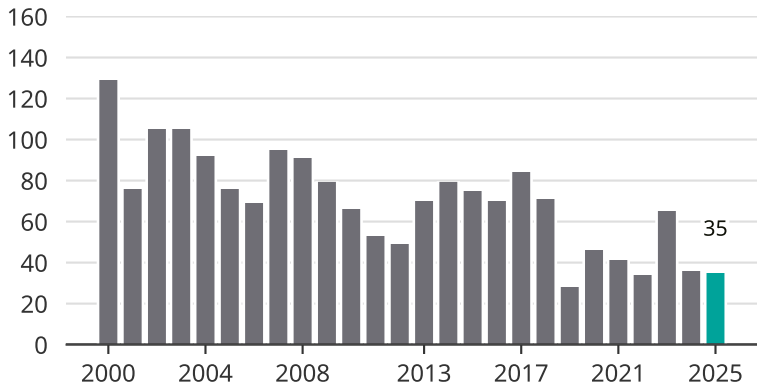

Cykelstöder i Simrishamn 2000–2025

Källa: Brå. Observera att 2025 års siffror fortfarande är preliminära.