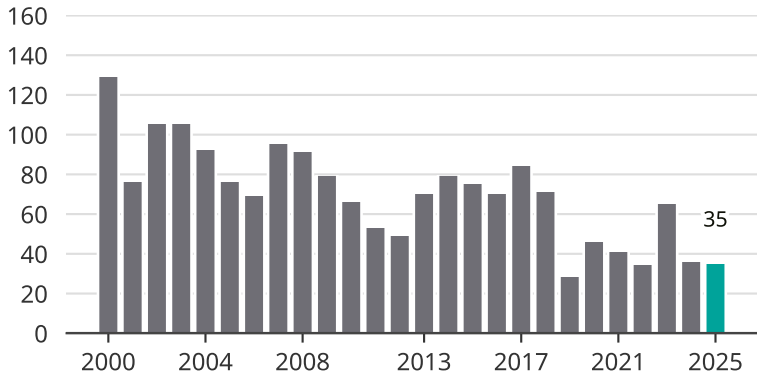

Cykelstöder i Simrishamn 2000–2025

Källa: Brå. Observera att 2025 års siffror fortfarande är preliminära.