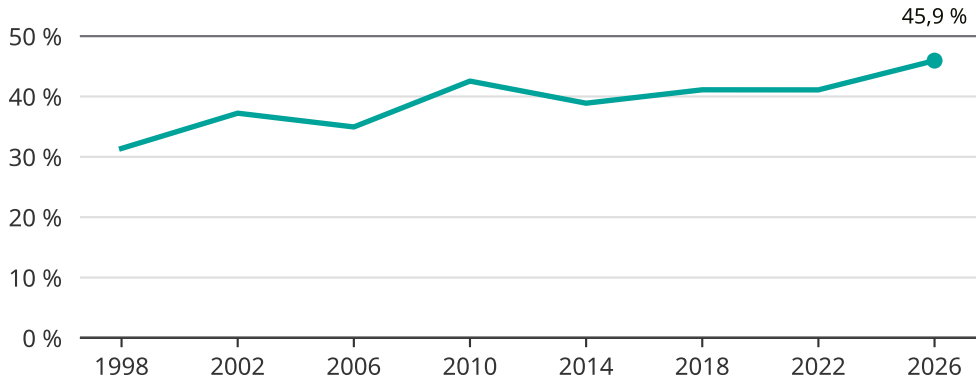

# Kvinnor som kandiderar

Andel per val till kommunfullmäktige i Bjurholm

Källa: SCB/Valmyndigheten. För 2026 gäller det anmälda kandidater 2026-05-07.