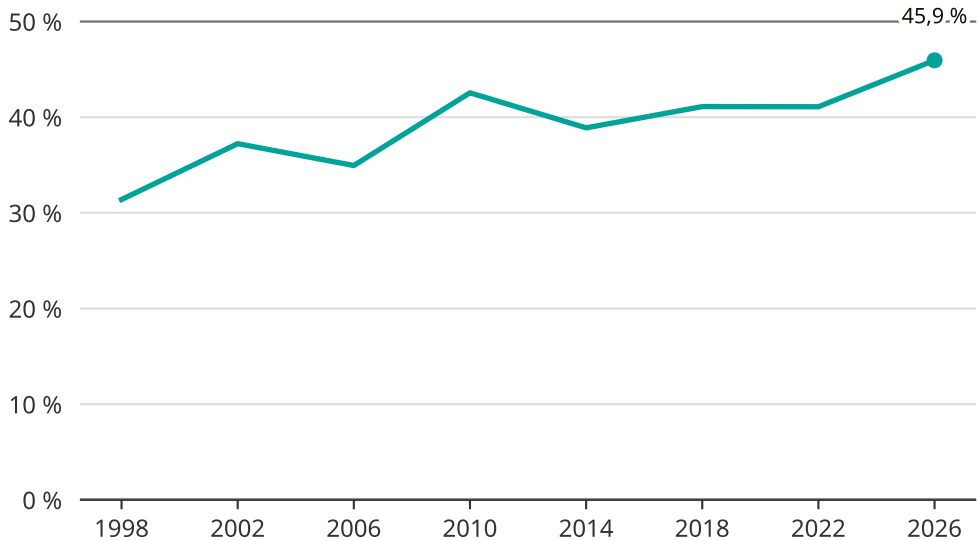

# Kvinnor som kandiderar

Andel per val till kommunfullmäktige i Bjurholm

Källa: SCB/Valmyndigheten. För 2026 gäller det anmälda kandidater 2026-05-07.