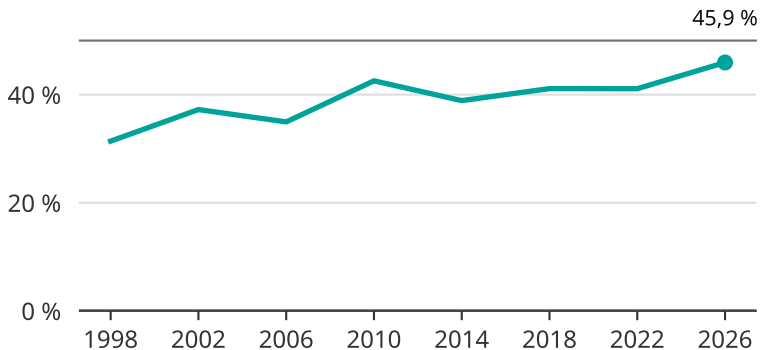

# Kvinnor som kandiderar

Andel per val till kommunfullmäktige i Bjurholm

Källa: SCB/Valmyndigheten. För 2026 gäller det anmälda kandidater 2026-05-07.