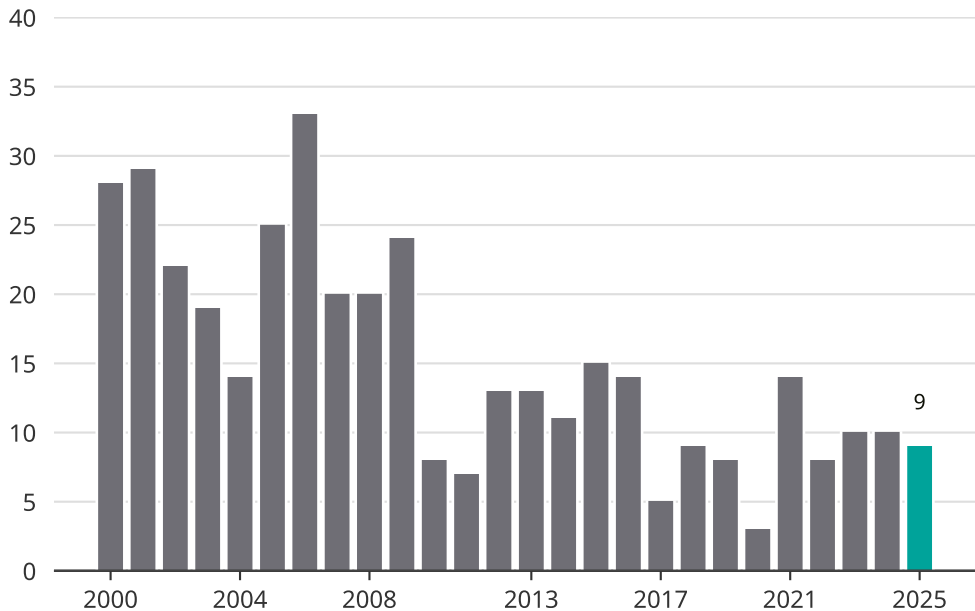

# Cykelstöder i Aneby 2000-2025

Källa: Brå. Observera att 2025 års siffror fortfarande är preliminära.