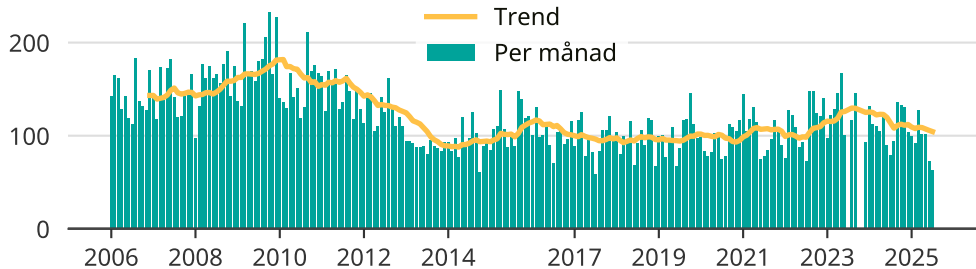

# Få butiksstölder och snatterier i Jönköpings län

Antal anmälda butiksstölder och snatterier per månad i Jönköpings län.

Trendlinjen är ett rullande medelvärde för de senaste tolv månaderna.