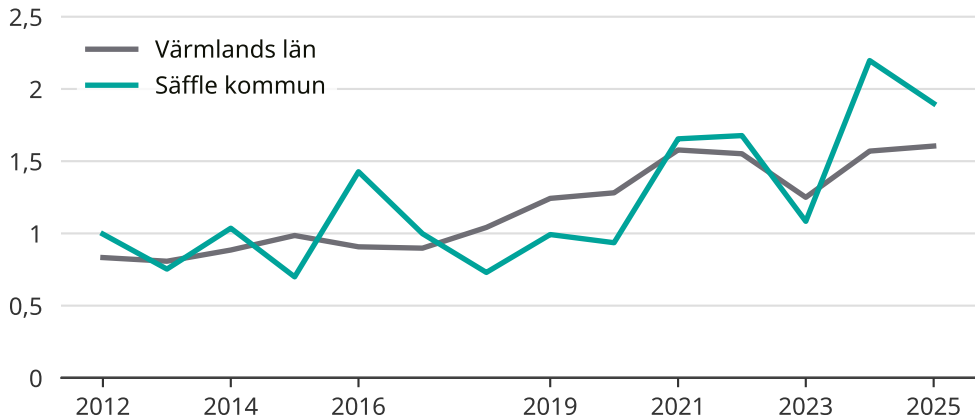

Pris på fritidshus över tid i Säffle kommun

Källa: Svensk Mäklarstatistik. Priserna visas i miljoner kronor.