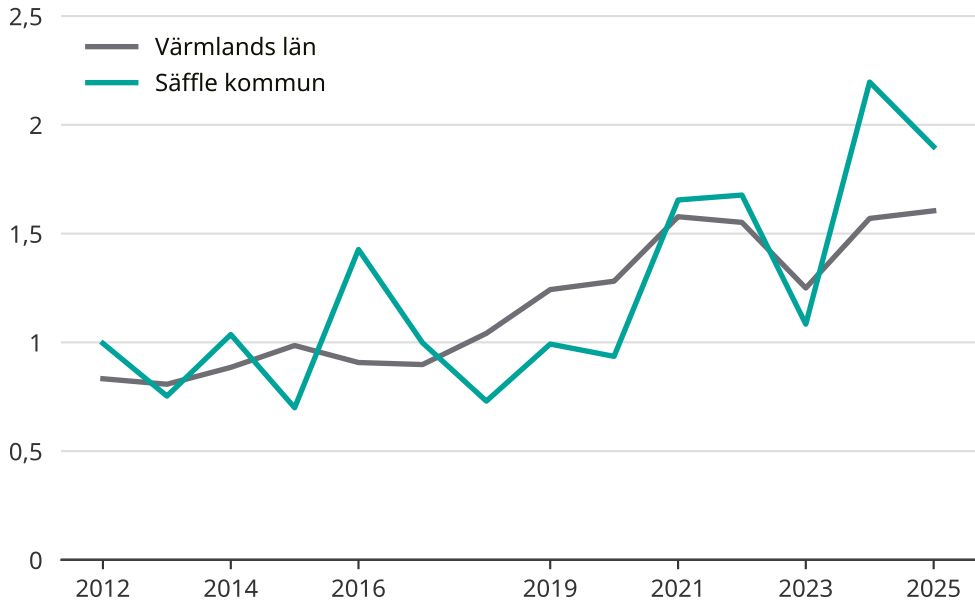

Pris på fritidshus över tid i Säffle kommun

Källa: Svensk Mäklarstatistik. Priserna visas i miljoner kronor.