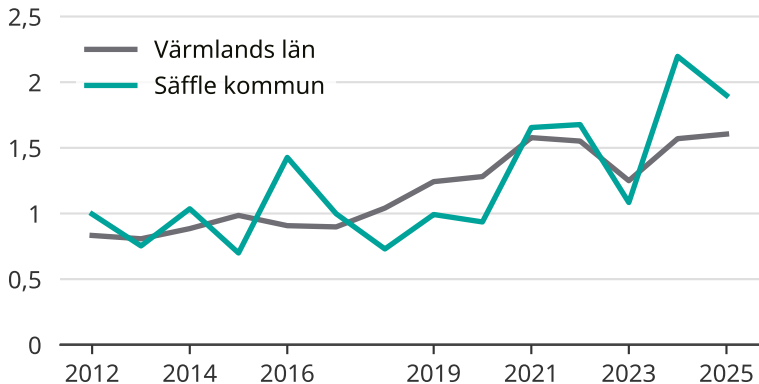

Pris på fritidshus över tid i Säffle kommun

Källa: Svensk Mäklarstatistik. Priserna visas i miljoner kronor.