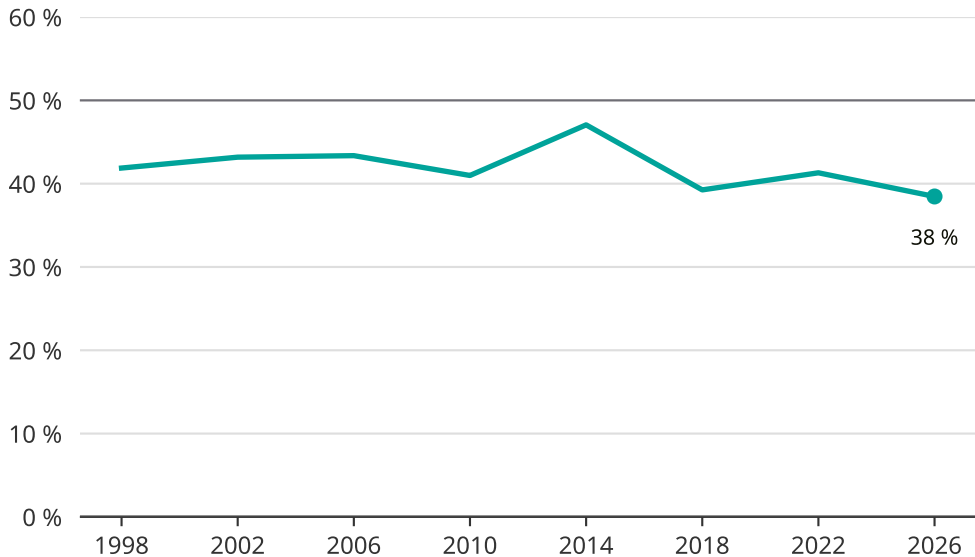

Kvinnor som kandiderar

Andel per val till kommunfullmäktige i Älvsbyn

Källa: SCB/Valmyndigheten. För 2026 gäller det anmälda kandidater 2026-04-10.