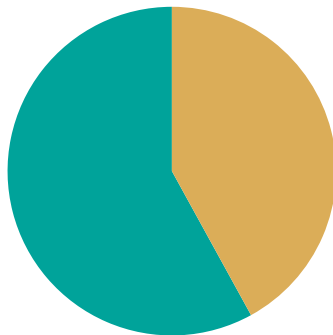

Andel rötat matavfall i Öckerö kommun

Andel av det insamlade matavfallet.

Rötat
Ej rötat

2022

2023