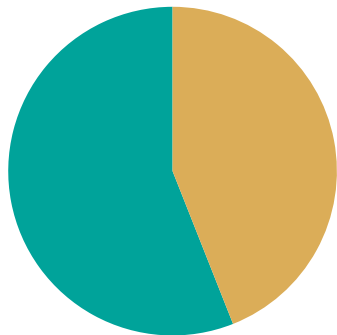

Andel rötat matavfall i Öckerö kommun

Andel av det insamlade matavfallet.

Rötat
Ej rötat

2022

2023