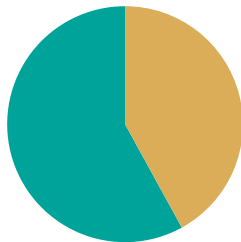

Andel rötat matavfall i Öckerö kommun

Andel av det insamlade matavfallet.

 Rötat
 Ej rötat

2022

2023