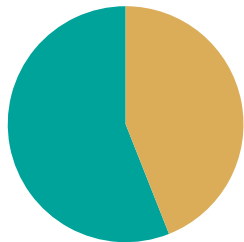

Andel rötat matavfall i Öckerö kommun

Andel av det insamlade matavfallet.

 Rötat
 Ej rötat

2022

2023