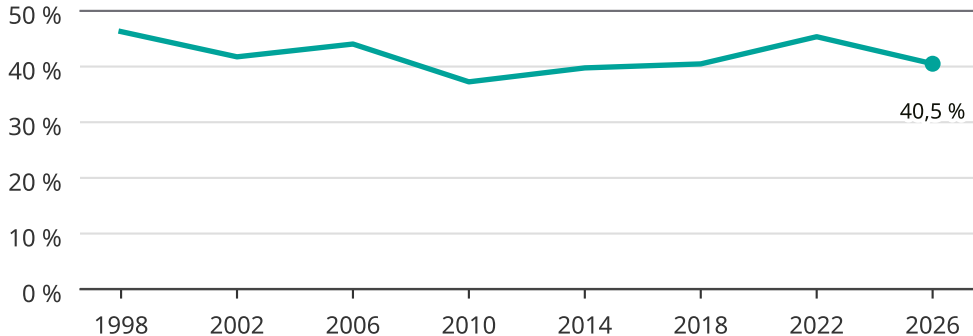

Kvinnor som kandiderar

Andel per val till kommunfullmäktige i Surahammar

Källa: SCB/Valmyndigheten. För 2026 gäller det anmälda kandidater 2026-06-15.