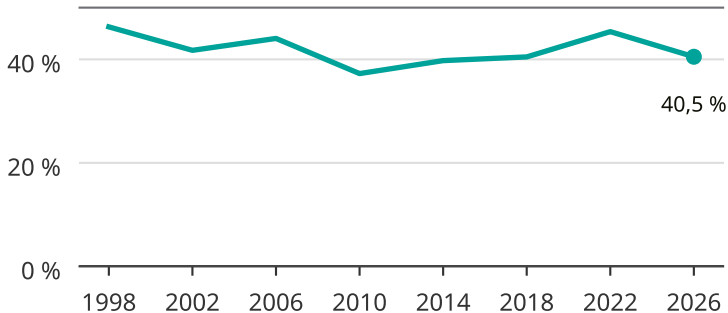

Kvinnor som kandiderar

Andel per val till kommunfullmäktige i Surahammar

Källa: SCB/Valmyndigheten. För 2026 gäller det anmälda kandidater 2026-06-15.

Newsworthy