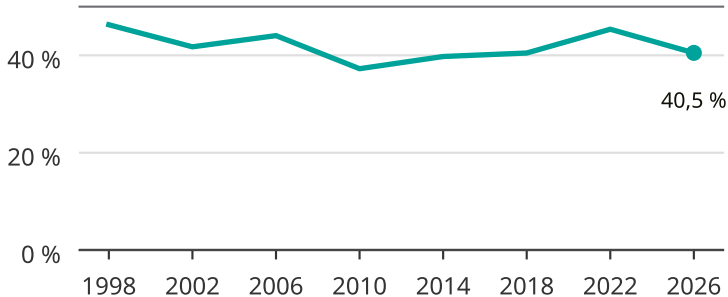

Kvinnor som kandiderar

Andel per val till kommunfullmäktige i Surahammar

Källa: SCB/Valmyndigheten. För 2026 gäller det anmälda kandidater
2026-06-15.