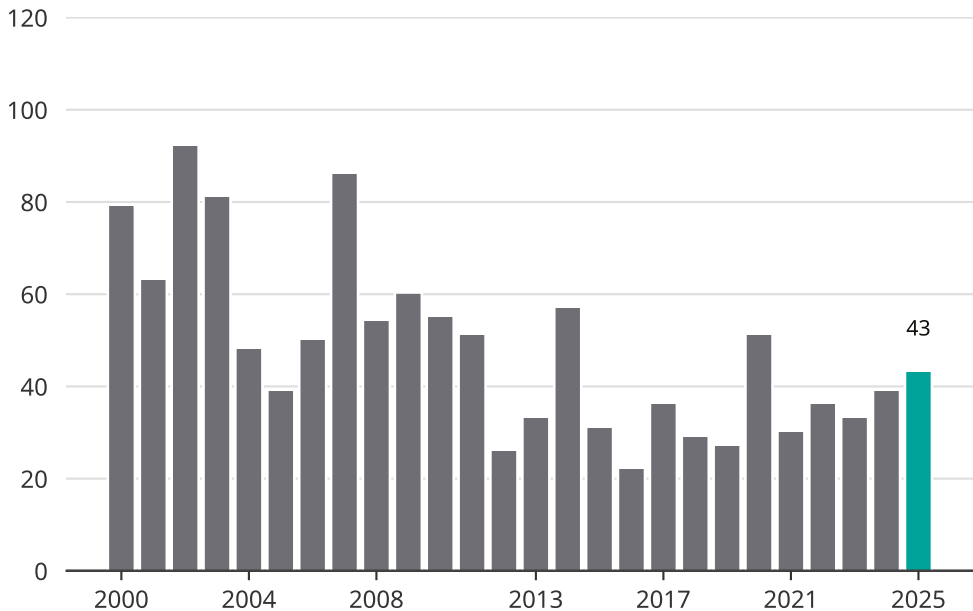

Cykelstöder i Olofström 2000–2025

Källa: Brå. Observera att 2025 års siffror fortfarande är preliminära.