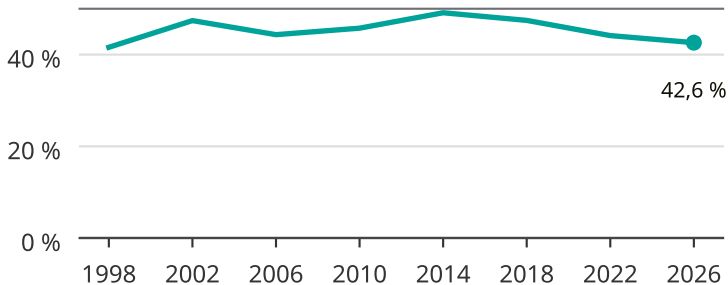

Kvinnor som kandiderar

Andel per val till kommunfullmäktige i Tranemo

Källa: SCB/Valmyndigheten. För 2026 gäller det anmälda kandidater
2026-06-15.