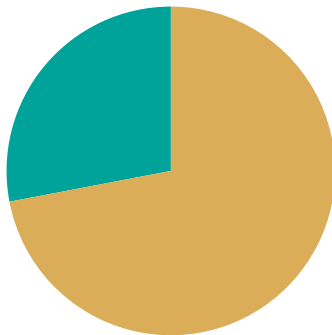

Andel rötat matavfall i Mjölby kommun

Andel av det insamlade matavfallet.

Rötat
Ej rötat

2022

2023