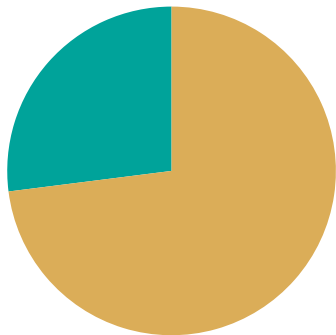

Andel rötat matavfall i Mjölby kommun

Andel av det insamlade matavfallet.

Rötat
Ej rötat

2022

2023