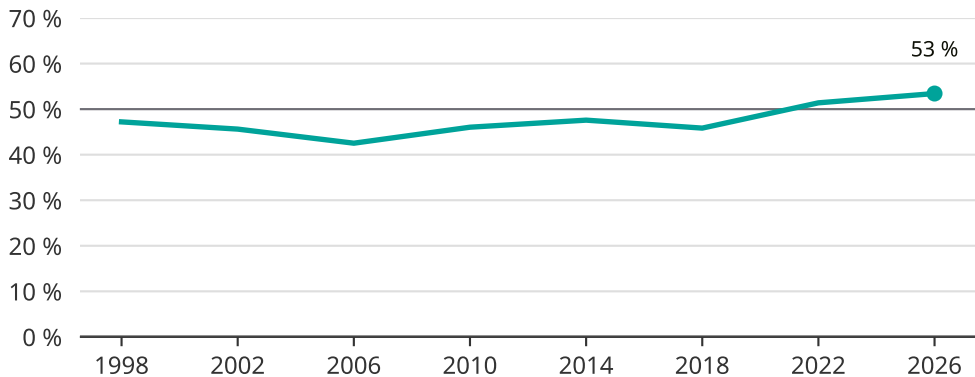

Kvinnor som kandiderar

Andel per val till kommunfullmäktige i Gnesta

Källa: SCB/Valmyndigheten. För 2026 gäller det anmälda kandidater 2026-04-10.