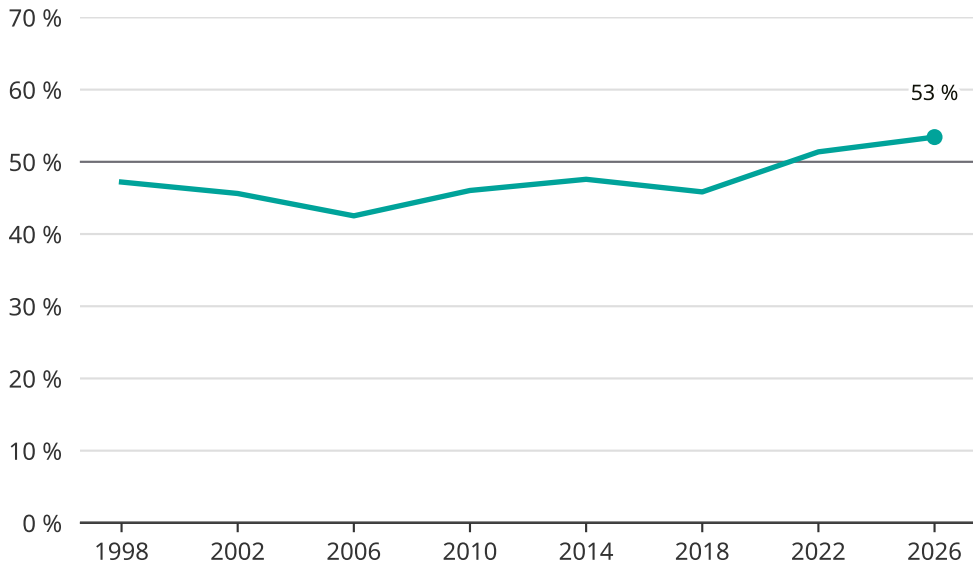

# Kvinnor som kandiderar

Andel per val till kommunfullmäktige i Gnesta

Källa: SCB/Valmyndigheten. För 2026 gäller det anmälda kandidater 2026-04-10.