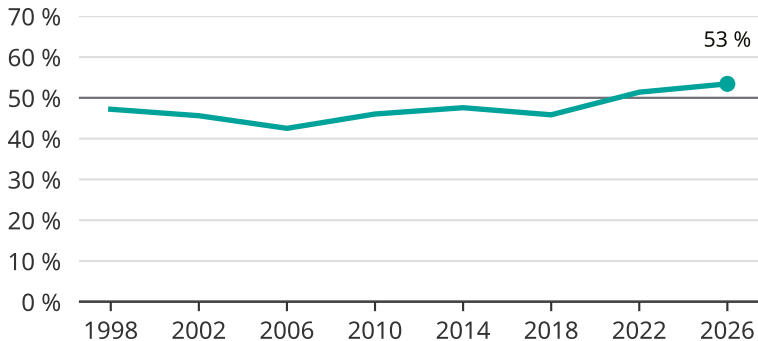

# Kvinnor som kandiderar

Andel per val till kommunfullmäktige i Gnesta

Källa: SCB/Valmyndigheten. För 2026 gäller det anmälda kandidater 2026-04-10.