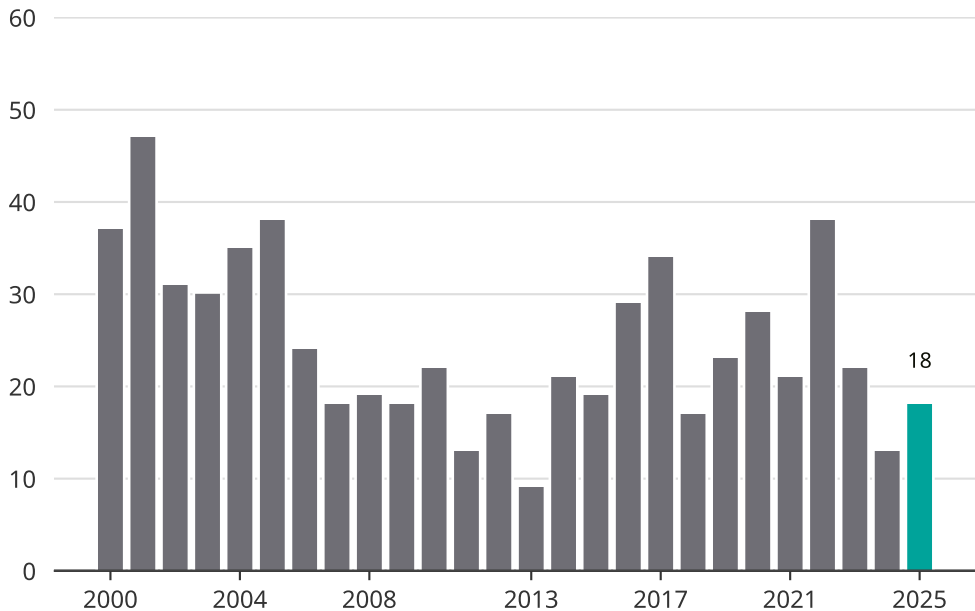

# Cykelstöder i Lilla Edet 2000–2025

Källa: Brå. Observera att 2025 års siffror fortfarande är preliminära.