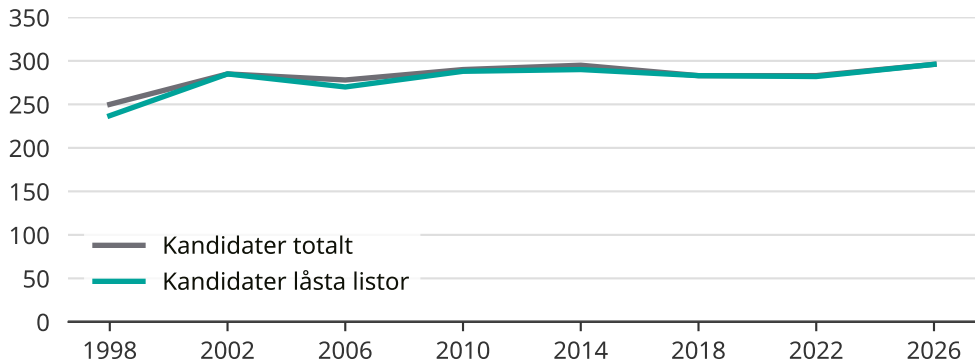

# Kandidater till kommunfullmäktige

Antal unika kandidater per val i Luleå kommun

Källa: Valmyndigheten. För 2026 gäller det anmälda kandidater 2026-04-10.