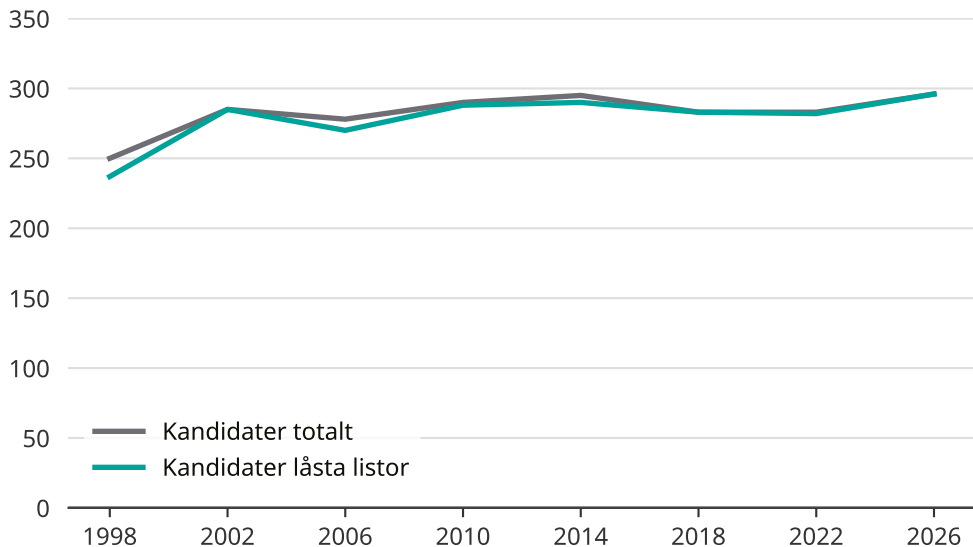

Kandidater till kommunfullmäktige

Antal unika kandidater per val i Luleå kommun

Källa: Valmyndigheten. För 2026 gäller det anmälda kandidater 2026-04-10.