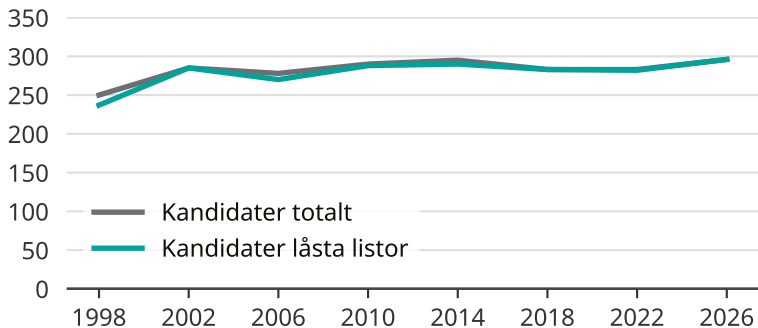

Kandidater till kommunfullmäktige

Antal unika kandidater per val i Luleå kommun

Källa: Valmyndigheten. För 2026 gäller det anmälda kandidater 2026-04-10.