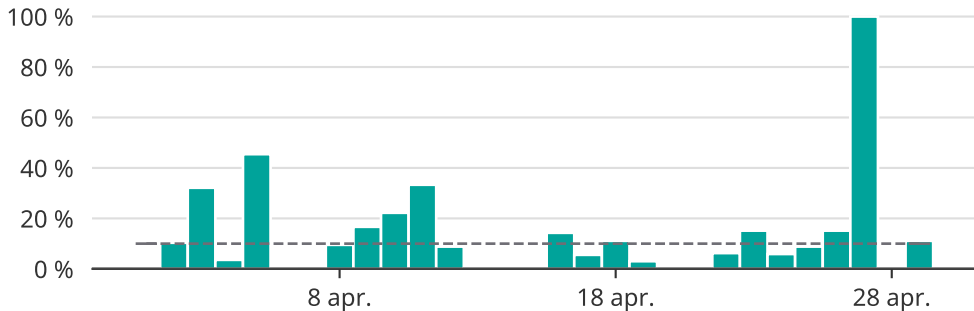

Under tolv dagar var mer än var tionde tåg sent

Andel försenade tåg per dag i Kungsörs kommun

Baserat på insamlad realtidsdata från Trafikverket