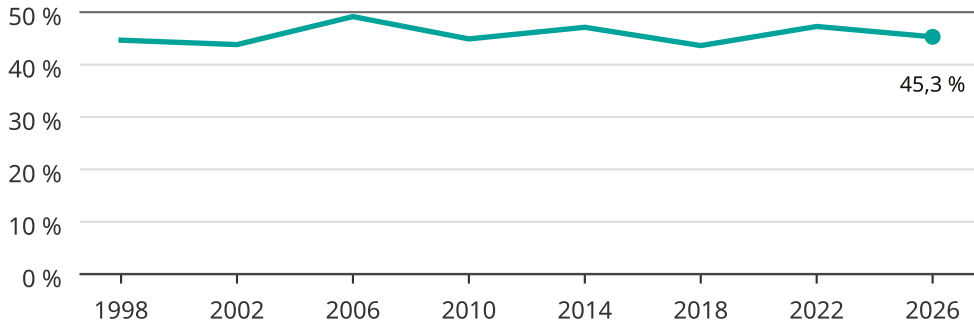

# Kvinnor som kandiderar

Andel per val till regionfullmäktige i Västernorrland

Källa: SCB/Valmyndigheten. För 2026 gäller det anmälda kandidater 2026-06-15.