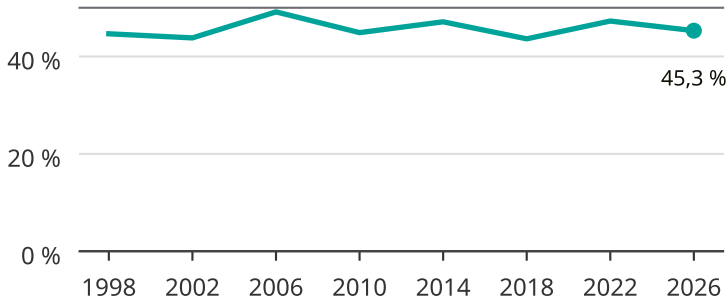

Kvinnor som kandiderar

Andel per val till regionfullmäktige i Västernorrland

Källa: SCB/Valmyndigheten. För 2026 gäller det anmälda kandidater 2026-06-15.